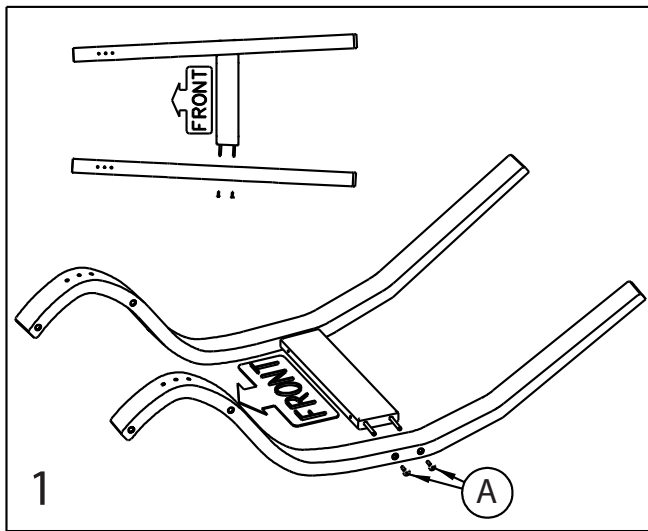

# Gravity balans®

Part no: w/arm 233

**VARIÉR®**  
A HUMAN IDEA

Variér Furniture AS, N-6260 Skodje, Norway

Tel. +47 70 24 43 52

Fax. +47 70 24 43 53

Internett. [www.varierfurniture.com](http://www.varierfurniture.com)

E-mail. [info@varierfurniture.com](mailto:info@varierfurniture.com)

17.12.08

Design. Peter Opsvik

**WICHTIG:** Alle Schrauben bitte sofort nach der Montage nochmals überprüfen und anziehen.

**IMPORTANT:** Please check and tighten all screws properly immediately after the assembling.

**VIKTIG:** Alle skruer må trekkes skikkelig til etter montering.