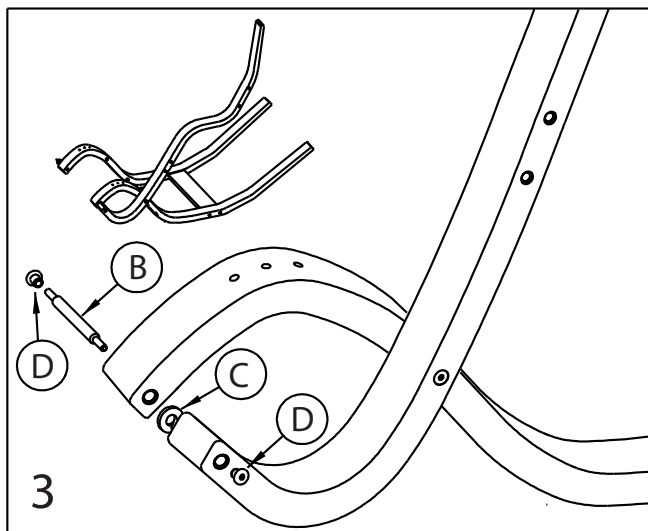

Gravity balans®

Part no: w/arm 233

VARIÉR®
A HUMAN IDEA

Variér Furniture AS, N-6260 Skodje, Norway

Tel. +47 70 24 43 52

Fax. +47 70 24 43 53

Internett. www.varierfurniture.com

E-mail. info@varierfurniture.com

17.12.08

Design. Peter Opsvik

WICHTIG: Alle Schrauben bitte sofort nach der Montage nochmals überprüfen und anziehen.

IMPORTANT: Please check and tighten all screws properly immediately after the assembling.

VIKTIG: Alle skruer må trekkes skikkelig til etter montering.