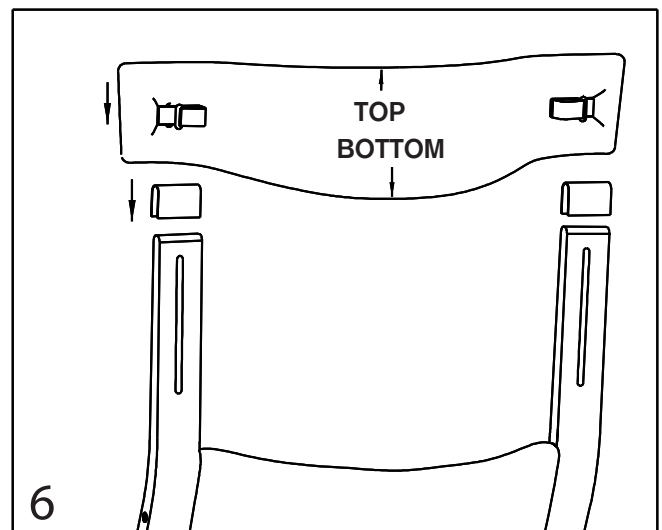

Gravity balans®

Part no: w/arm 233

VARIÉR®
A HUMAN IDEA

Variér Furniture AS, N-6260 Skodje, Norway

Tel. +47 70 24 43 52

Fax. +47 70 24 43 53

Internett. www.varierfurniture.com

E-mail. info@varierfurniture.com

17.12.08

Design. Peter Opsvik

WICHTIG: Alle Schrauben bitte sofort nach der Montage nochmals überprüfen und anziehen.

IMPORTANT: Please check and tighten all screws properly immediately after the assembling.

VIKTIG: Alle skruer må trekkes skikkelig til etter montering.