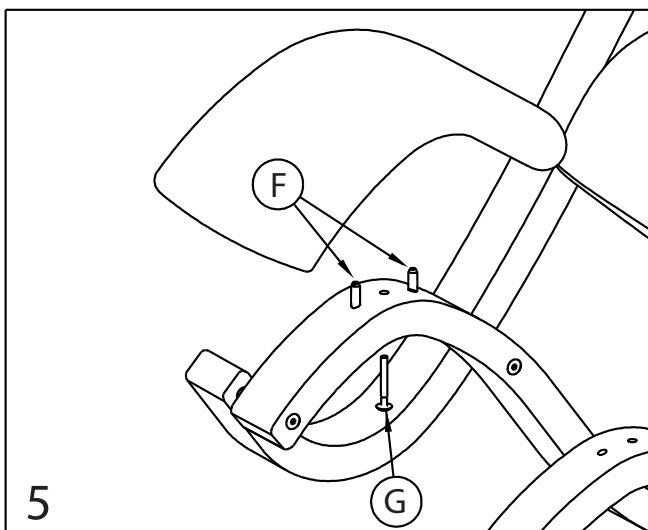

Gravity balans®

Part no: w/arm 233

VARIÉR®
A HUMAN IDEA

Variér Furniture AS, N-6260 Skodje, Norway

Tel. +47 70 24 43 52

Fax. +47 70 24 43 53

Internett. www.varierfurniture.com

E-mail. info@varierfurniture.com

17.12.08

Design. Peter Opsvik

WICHTIG: Alle Schrauben bitte sofort nach der Montage nochmals überprüfen und anziehen.

IMPORTANT: Please check and tighten all screws properly immediately after the assembling.

VIKTIG: Alle skruer må trekkes skikkelig til etter montering.