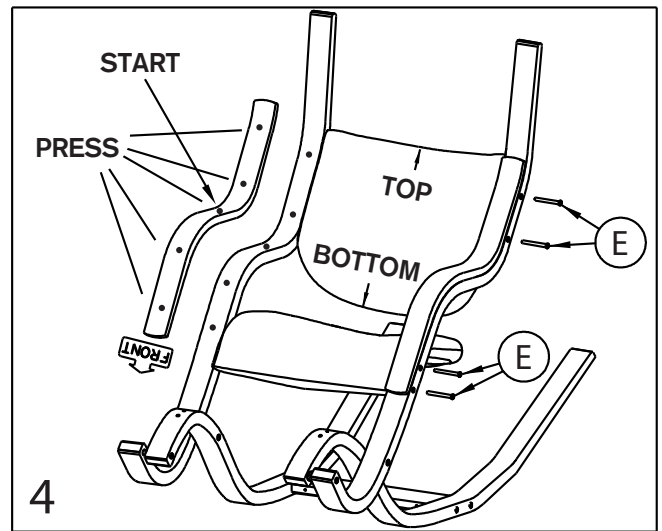

Gravity balans®

Part no: w/arm 233

VARIÉR®
A HUMAN IDEA

Variér Furniture AS, N-6260 Skodje, Norway

Tel. +47 70 24 43 52

Fax. +47 70 24 43 53

Internett. www.varierfurniture.com

E-mail. info@varierfurniture.com

17.12.08

Design. Peter Opsvik

WICHTIG: Alle Schrauben bitte sofort nach der Montage nochmals überprüfen und anziehen.

IMPORTANT: Please check and tighten all screws properly immediately after the assembling.

VIKTIG: Alle skruer må trekkes skikkelig til etter montering.