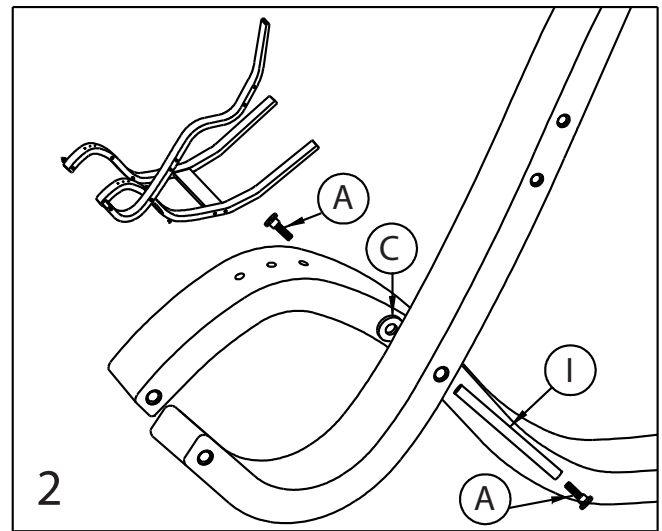

Gravity balans®

Part no: w/arm 233

VARIÉR®
A HUMAN IDEA

Variér Furniture AS, N-6260 Skodje, Norway

Tel. +47 70 24 43 52

Fax. +47 70 24 43 53

Internett. www.varierfurniture.com

E-mail. info@varierfurniture.com

17.12.08

Design. Peter Opsvik

WICHTIG: Alle Schrauben bitte sofort nach der Montage nochmals überprüfen und anziehen.

IMPORTANT: Please check and tighten all screws properly immediately after the assembling.

VIKTIG: Alle skruer må trekkes skikkelig til etter montering.