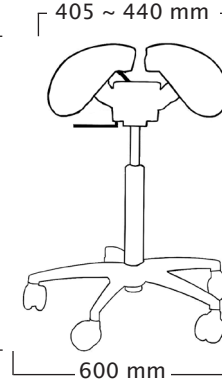

short: 510 ~ 640 mm
medium: 615 ~ 760 mm
*long: 690 ~ 940 mm

User height (cm)	<163	165-185	>170
Gas spring	short	medium	long

Swing, Allround & big base

Standard gas spring:

mini: 505 ~ 595 mm
short: 550 ~ 655 mm
medium: 660 ~ 815 mm
long: 705 ~ 935 mm

Foot Height Control gas spring:

short: 560 ~ 690 mm
medium: 645 ~ 805 mm
*long: 735 ~ 990 mm

User height (cm)	<170	170-190	>175
Gas spring	short	medium	long

SwingFit, Allround & big base

Standard gas spring:

mini: 515 ~ 605 mm
short: 560 ~ 665 mm
medium: 670 ~ 825 mm
long: 715 ~ 945 mm

Foot Height Control gas spring:

short: 570 ~ 700 mm
medium: 655 ~ 815 mm
*long: 750 ~ 1005 mm

User height (cm)	<170	170-190	>175
Gas spring	short	medium	long