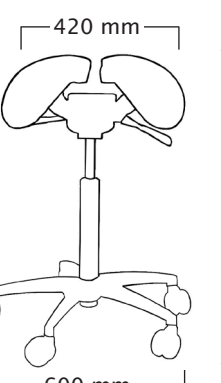

short: 510 ~ 640 mm
medium: 615 ~ 760 mm
*long: 690 ~ 940 mm

User height (cm)	<163	165-185	>170
Gas spring	short	medium	long

Swing, Allround & big base

Standard gas spring:

mini: 505 ~ 595 mm
short: 550 ~ 655 mm
medium: 660 ~ 815 mm
long: 705 ~ 935 mm

Foot Height Control gas spring:

short: 560 ~ 690 mm
medium: 645 ~ 805 mm
*long: 735 ~ 990 mm

User height (cm)	<170	170-190	>175
Gas spring	short	medium	long

SwingFit, Allround & big base

Standard gas spring:

mini: 515 ~ 605 mm
short: 560 ~ 665 mm
medium: 670 ~ 825 mm
long: 715 ~ 945 mm

Foot Height Control gas spring:

short: 570 ~ 700 mm
medium: 655 ~ 815 mm
*long: 750 ~ 1005 mm

User height (cm)	<170	170-190	>175
Gas spring	short	medium	long

Twin, Stretching support & big base

Standard gas spring:

mini: 460 ~ 550 mm
short: 495 ~ 630 mm
medium: 610 ~ 800 mm
long: 650 ~ 950 mm

Foot Height Control gas spring:

short: 520 ~ 650 mm
medium: 605 ~ 795 mm
*long: 695 ~ 950 mm