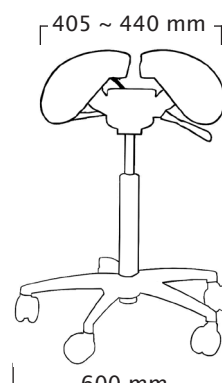

mini: 515 ~ 605 mm
short: 560 ~ 665 mm
medium: 670 ~ 825 mm
long: 715 ~ 945 mm

Foot Height Control gas spring:

short: 570 ~ 700 mm
medium: 655 ~ 815 mm
*long: 750 ~ 1005 mm

User height (cm)	<170	170-190	>175
Gas spring	short	medium	long

Twin, Stretching support & big base

Standard gas spring:

mini: 460 ~ 550 mm
short: 495 ~ 630 mm
medium: 610 ~ 800 mm
long: 650 ~ 950 mm

Foot Height Control gas spring:

short: 520 ~ 650 mm
medium: 605 ~ 795 mm
*long: 695 ~ 950 mm

User height (cm)	<165	165-185	>170
Gas spring	short	medium	long

Multijuster, Stretching support & big base

Standard gas spring:

mini: 475 ~ 565 mm
short: 510 ~ 645 mm
medium: 615 ~ 800 mm
long: 665 ~ 925 mm