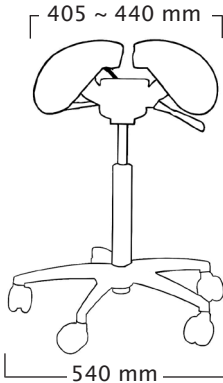

Twin

Total weight 10,4 kg
Seat weight 6,8 kg

Standard gas spring:

mini: 420 ~ 510 mm
short: 465 ~ 600 mm
medium: 590 ~ 770 mm
long: 620 ~ 880 mm

Foot Height Control gas spring:

short: 480 ~ 610 mm
medium: 575 ~ 765 mm
*long: 655 ~ 910 mm

User height (cm)	<160	160-180	>165
Gas spring	short	medium	long

Swing

Total weight 10,2 kg
Seat weight 6,6 kg

Standard gas spring:

mini: 435 ~ 525 mm
short: 490 ~ 625 mm
medium: 600 ~ 785 mm
long: 645 ~ 905 mm

Foot Height Control gas spring:

short: 490 ~ 620 mm
medium: 585 ~ 775 mm
*long: 665 ~ 920 mm

User height (cm)	<165	165-185	>170
Gas spring	short	medium	long

MultiAdjuster

Total weight 11,1 kg
Seat weight 7,5 kg

Standard gas spring:

mini: 435 ~ 525 mm
short: 480 ~ 615 mm
medium: 585 ~ 770 mm
long: 635 ~ 895 mm

Foot Height Control gas spring:

short: 470 ~ 600 mm
medium: 575 ~ 760 mm
*long: 650 ~ 900 mm

User height (cm)	<160	160-180	>165
Gas spring	short	medium	long