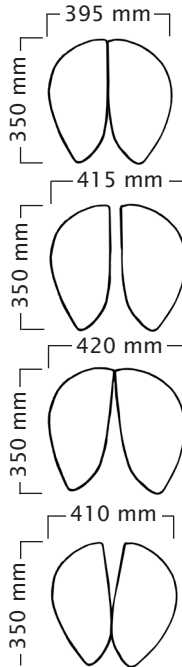

Twin

Total weight 10,4 kg
Seat weight 6,8 kg

Standard gas spring:

mini: 420 ~ 510 mm
short: 465 ~ 600 mm
medium: 590 ~ 770 mm
long: 620 ~ 880 mm

Foot Height Control gas spring:

short: 480 ~ 610 mm
medium: 575 ~ 765 mm
*long: 655 ~ 910 mm

User height (cm)	<160	160-180	>165
Gas spring	short	medium	long

Swing

Total weight 10,2 kg
Seat weight 6,6 kg

Standard gas spring:

mini: 435 ~ 525 mm
short: 490 ~ 625 mm
medium: 600 ~ 785 mm
long: 645 ~ 905 mm

Foot Height Control gas spring:

short: 490 ~ 620 mm
medium: 585 ~ 775 mm
*long: 665 ~ 920 mm

User height (cm)	<165	165-185	>170
Gas spring	short	medium	long

MultiAdjuster

Total weight 11,1 kg
Seat weight 7,5 kg

Standard gas spring:

mini: 435 ~ 525 mm
short: 480 ~ 615 mm
medium: 585 ~ 770 mm
long: 635 ~ 895 mm

Foot Height Control gas spring:

short: 470 ~ 600 mm
medium: 575 ~ 760 mm
*long: 650 ~ 900 mm

User height (cm)	<160	160-180	>165
Gas spring	short	medium	long