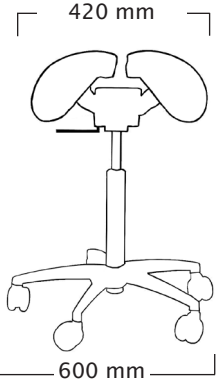

User height (cm)	<165	165-185	>170
Gas spring	short	medium	long

Professional

Total weight 9,7 kg
Seat weight 6,0 kg

Standard gas spring:

mini: 435 ~ 525 mm
short: 490 ~ 625 mm
medium: 600 ~ 780 mm
long: 645 ~ 905 mm

Twin & Allround

Standard gas spring:

mini: 460 ~ 550 mm
short: 505 ~ 600 mm
medium: 630 ~ 770 mm
long: 710 ~ 880 mm

Foot Height Control gas spring:

short: 520 ~ 650 mm
medium: 615 ~ 765 mm
*long: 695 ~ 950 mm

User height (cm)	<165	165-185	>170
Gas spring	short	medium	long

Multijuster & Allround

Standard gas spring:

mini: 475 ~ 565 mm
short: 520 ~ 615 mm
medium: 625 ~ 770 mm
long: 675 ~ 895 mm

Foot Height Control gas spring:

short: 510 ~ 640 mm
medium: 615 ~ 760 mm
*long: 690 ~ 940 mm

User height (cm)	<163	165-185	>170
Gas spring	short	medium	long

Swing, Allround & big base

Standard gas spring:

mini: 505 ~ 595 mm
short: 550 ~ 655 mm
medium: 660 ~ 815 mm
long: 705 ~ 935 mm