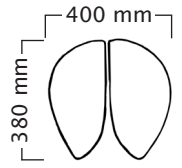

Twin

Total weight 10,4 kg
Seat weight 6,8 kg

Standard gas spring:

mini: 420 ~ 510 mm
short: 465 ~ 600 mm
medium: 590 ~ 770 mm
long: 620 ~ 880 mm

Foot Height Control gas spring:

short: 480 ~ 610 mm
medium: 575 ~ 765 mm
*long: 655 ~ 910 mm

User height (cm)	<160	160-180	>165
Gas spring	short	medium	long

Swing

Total weight 10,2 kg
Seat weight 6,6 kg

Standard gas spring:

mini: 435 ~ 525 mm
short: 490 ~ 625 mm
medium: 600 ~ 785 mm
long: 645 ~ 905 mm

Foot Height Control gas spring:

short: 490 ~ 620 mm
medium: 585 ~ 775 mm
*long: 665 ~ 920 mm

User height (cm)	<165	165-185	>170
Gas spring	short	medium	long

MultiAdjuster

Total weight 11,1 kg
Seat weight 7,5 kg